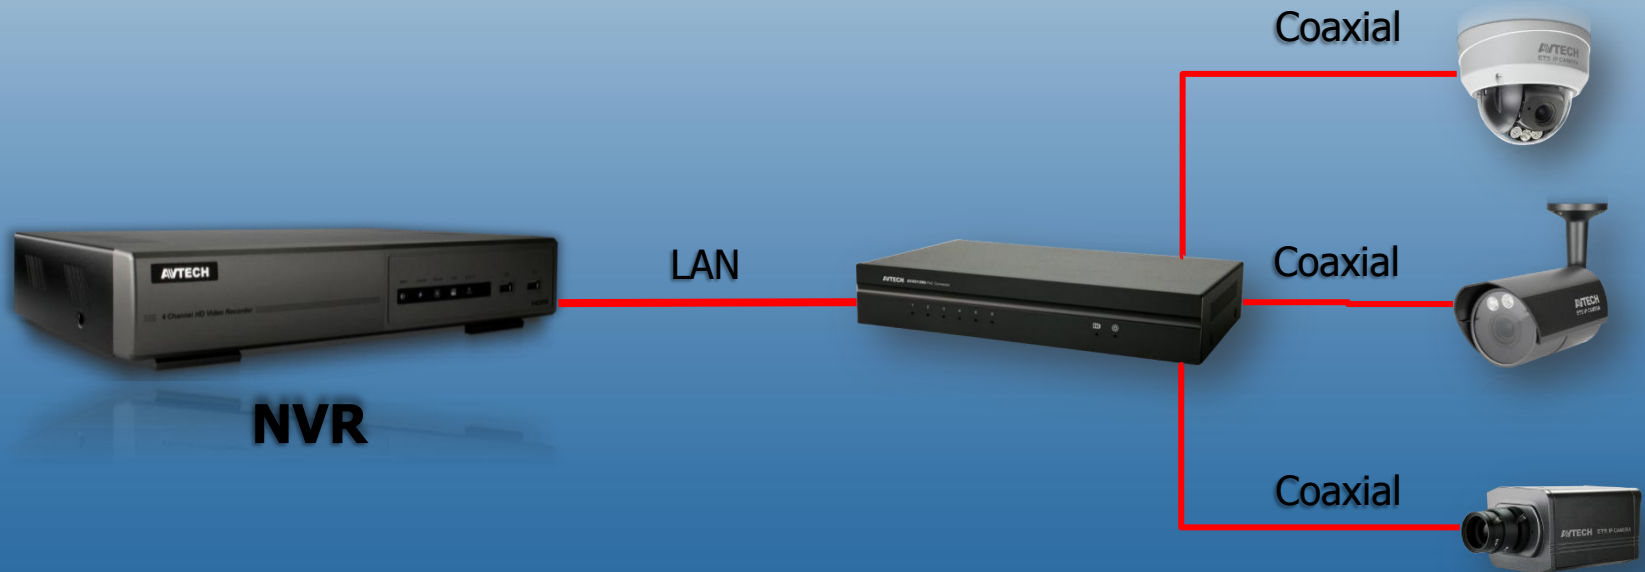

IR Adjustable

SD Card Slot

- รองรับ Micro SD Card ทำให้สามารถบันทึกลงข้อมูลลงในตัวกล้องแยกอิสระจากตัวเครื่อง NVR ได้

CAMERA Model

	Model	Resolution
	AVM2XX	720 x 480 (D1)
	AVM3XX	1280 x 1024 (1.3MP)
	AVM4XX	1920 x 1080 (2 MP)
	AVM5XX	1920 x 1080 + WDR

36 CH. CMS Software

- สามารถติดตั้ง CMS Software ได้บนเครื่องคอมพิวเตอร์โดยสามารถรองรับกล้อง IP Camera และ NVR ได้สูงสุด 36 Ch.

AVTECH System Accessories

AVC912R6A POC (Power Over Coaxial)

สามารถใช้งานร่วมกับเครื่องบันทึก NVR และกล้อง Analog AVTECH โดยใช้สาย Coaxial และยังสามารถจ่ายไฟไปบนสายชนิด Coaxial ได้

AVTECH System Accessories

AVC912R6A POC (Power Over Coaxial)

AVTECH System Accessories

AVC913R6A PON (Power Over Network)

- สามารถใช้งานร่วมกับเครื่องบันทึก NVR และกล้อง AVTECH IP Camera (POE Camera) โดยสามารถจ่ายไฟให้กล้องผ่านสาย LAN