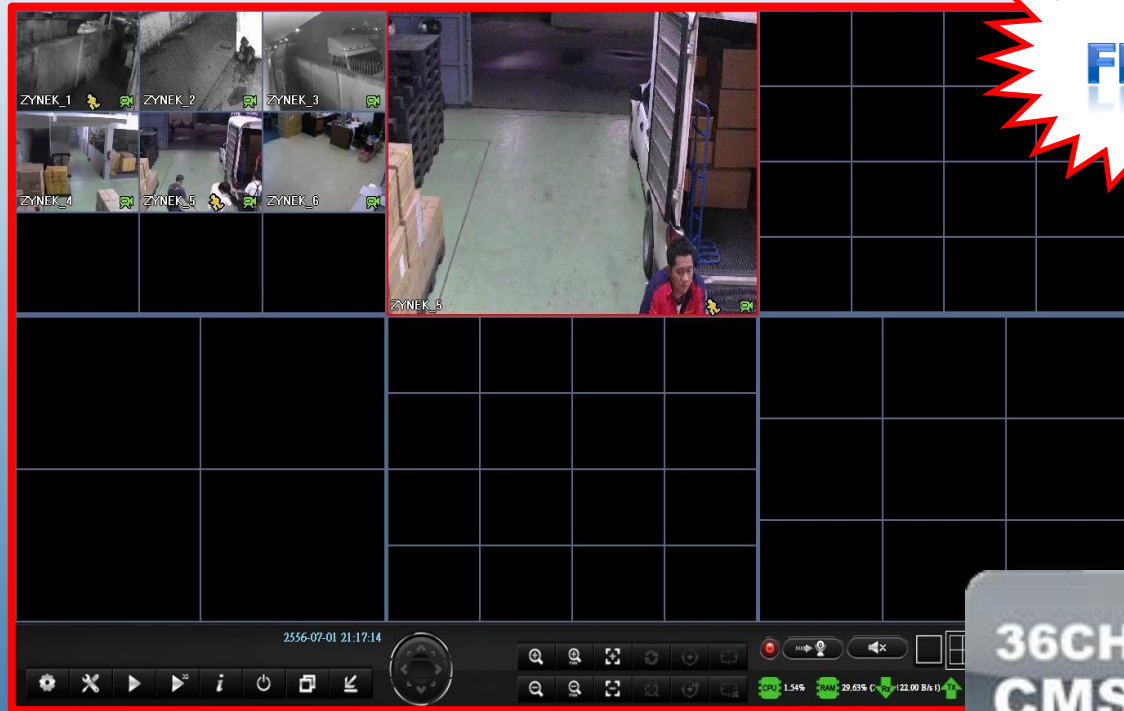

IR Adjustable

SD Card Slot

- รองรับ Micro SD Card ทำให้สามารถบันทึกลงข้อมูลลงในตัวกล้องแยกอิสระจากตัวเครื่อง NVR ได้

CAMERA Model

	Model	Resolution
	AVM2XX	720 x 480 (D1)
	AVM3XX	1280 x 1024 (1.3MP)
	AVM4XX	1920 x 1080 (2 MP)
	AVM5XX	1920 x 1080 + WDR

36 CH. CMS Software

- สามารถติดตั้ง CMS Software ได้บนเครื่องคอมพิวเตอร์โดยสามารถรองรับกล้อง IP Camera และ NVR ได้สูงสุด 36 Ch.

AVTECH System Accessories

AVC912R6A POC (Power Over Coaxial)

สามารถใช้งานร่วมกับเครื่องบันทึก NVR และกล้อง Analog AVTECH โดยใช้สาย Coaxial และยังสามารถจ่ายไฟไปบนสายชนิด Coaxial ได้